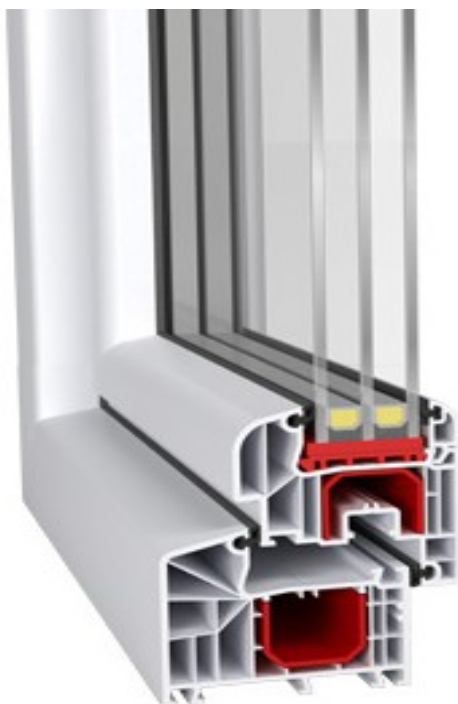

Műszaki tartalom:

Légkamrák száma	Aluplast hat légkamrás profil íves vonalú ablakszárnyak
Merevítés	idomacél zártszelvény
Vasalat	SIEGENIA-AUBI vasalat
Gumitömítés	Kettős körbefutó behegesztett szürke
Beépítési mélység	85 mm
Üveg	alapáron-1.0 k Super Low-E Plusz Argon-
Szín	alapáron RAL9016 fehér
Kiegészítő vasalat elemek	Résszellőző, hibás működés gátló, kiemelésgátló, porvédő a csuklópántokon
Alapáras tartozékok	Párkányfogadó, fehér műanyag kilincs
Gyártási határidő	Fehér: 2-3 hét, színes és 3rétegű üveges +1hét