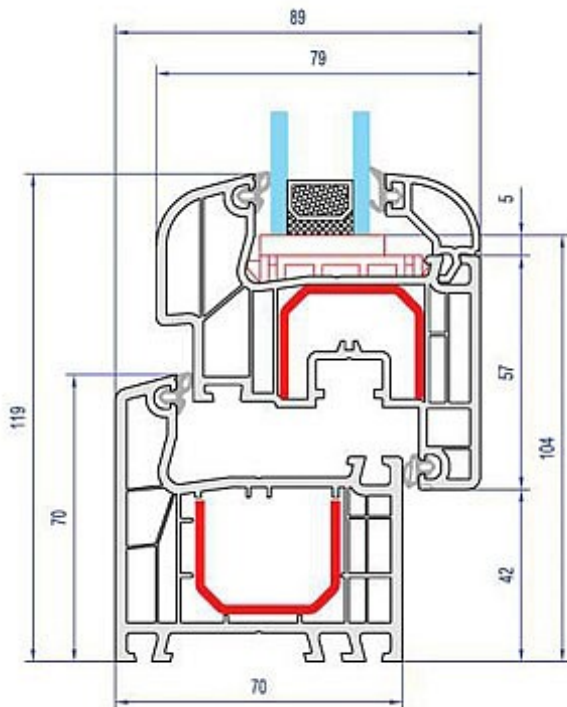

MŰSZAKI INFORMÁCIÓK

Légkamrák száma

Merevítés

Vasalat

Gumitömítés

Beépítési mélység

Üveg

Szín

Kiegészítő vasalat elemek

Toktoldó elemek

Felár nincs!

5

Tüzi horgonyzott idomacél

Siegenia-Aubi

Kettős körbefutó szürke EPDM

70 mm

$k=1.0 \text{ W/m}^2\text{K}$

RAL9016 fehér

Résszellőző, hibás működés gátló

15mm, 35mm, 60mm, 100mm

PROFIL KERESZTMETSZET

Roundline