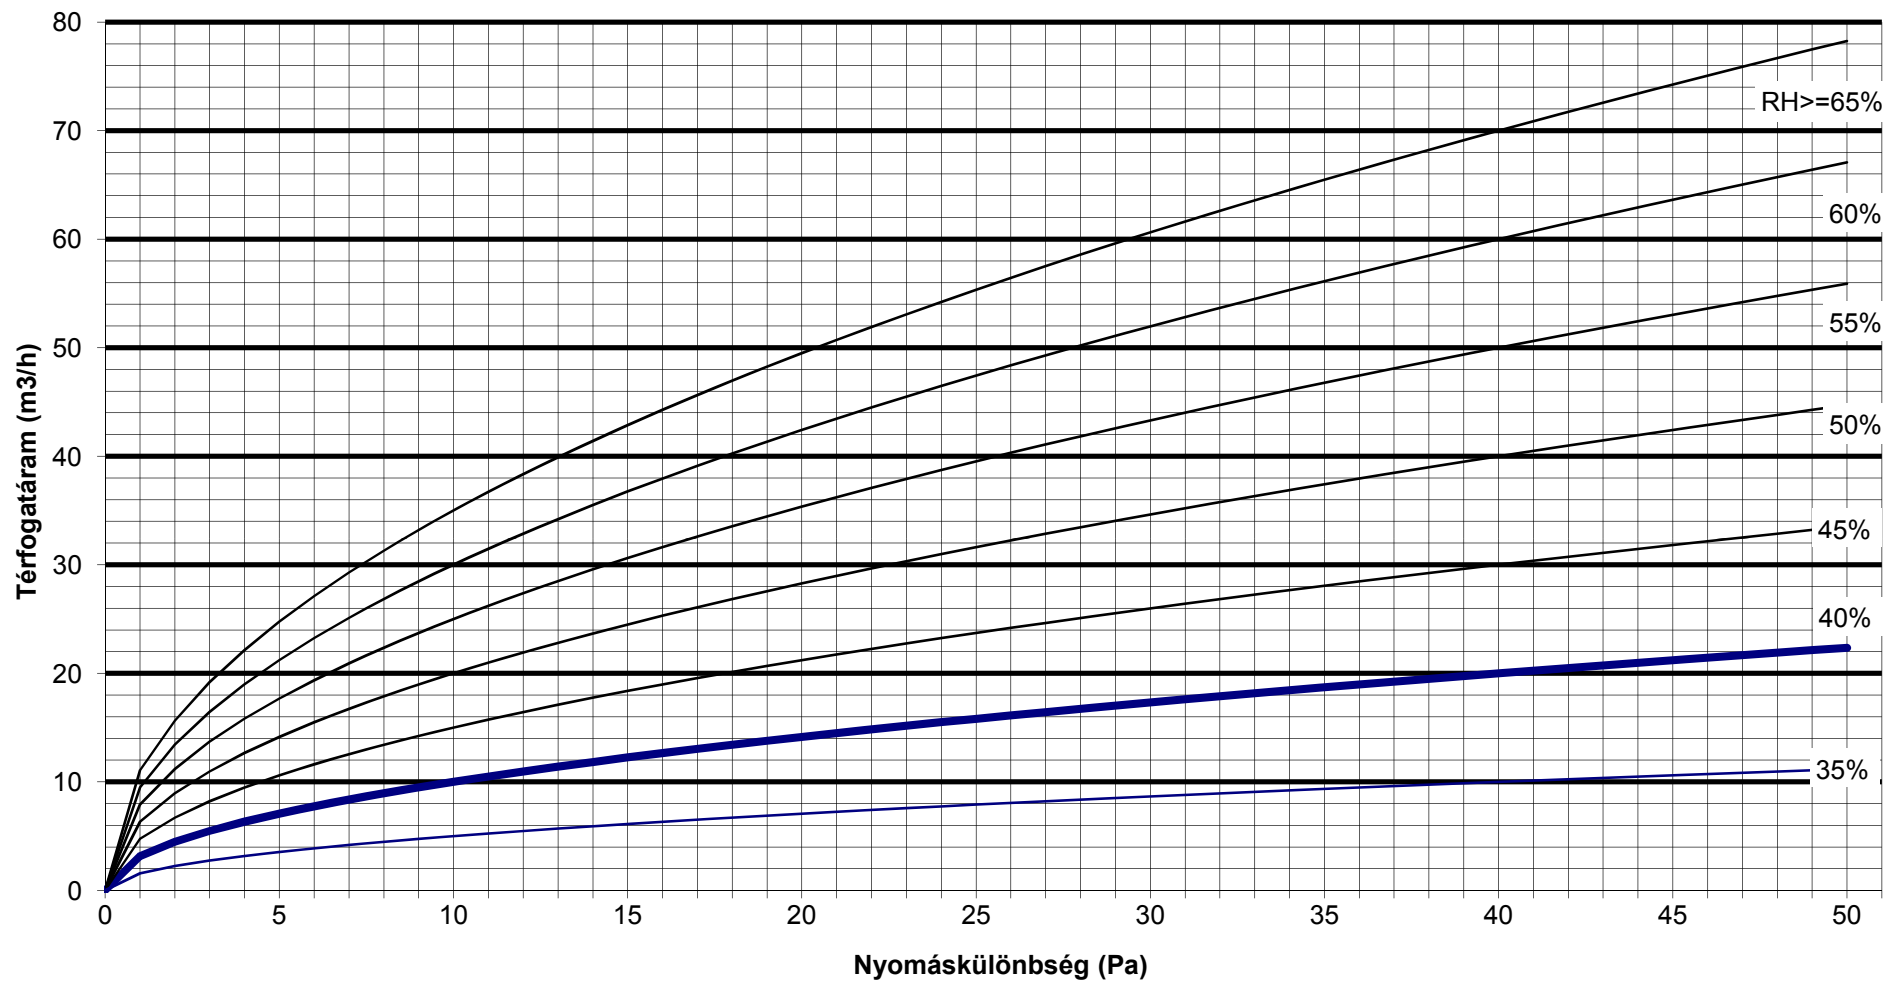

EMM 716 (EMM 830, EMM 717), **EMM 705** (EMM 726, EMM 856)higroszabályozású légbevezetők **nyílászáróba****Aereco Légtechnika Kft.**

1139 Budapest, Fáy u. 20.

Tel (+36 1) 214 44 21 - fax (+36 1) 225 03 73