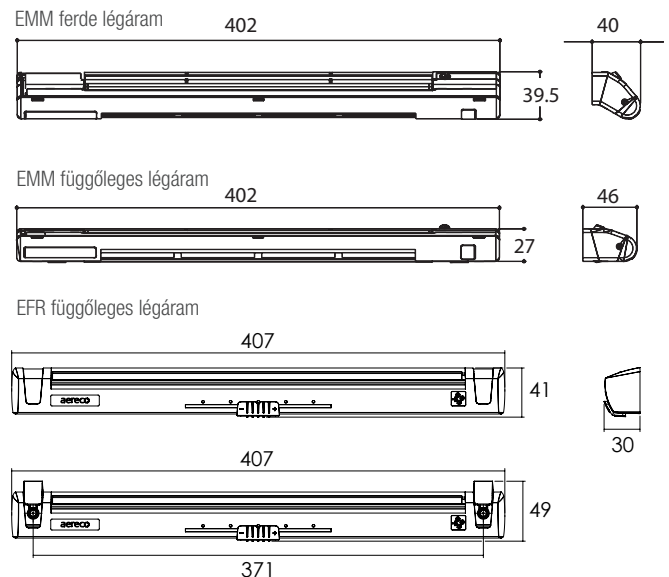

Jelleggörbék, méretek (mm)

Választható színek: fehér (RAL 9003) tölgyszínű (RAL 8001) gesztenye (RAL 8017)