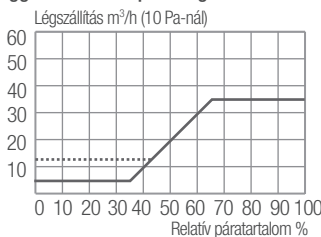

Jelleggörbék EMM típusú légbevezetők

A pontos jelleggörbék letölthető honlapunkról.

— EMM 716 ..... EMM 916